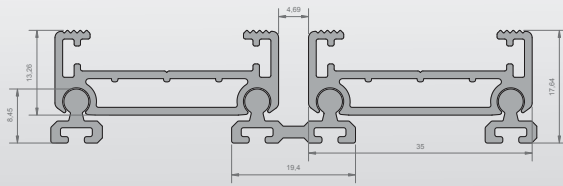

Geçiş	:	2000-3000 kişi geçiş / gün üzeri
Önerilen Kullanım Yeri	:	Dış Mekan / Havuzlu Kullanım / Bitmiş Zemin Üzerine
Dayanıklılık	:	Yoğun Kullanım
Profil Detayı	:	Profil üst bölümünde kaset fırça ve EPDM fitilinin geçeceği kanallı profil, alt zemin bölümü ses ve kaymayı önleyen EPDM fitille zemine oturtulmuştur.
Standart Profil Aralığı	:	4,7 mm. Zemine toz aktarma kanallı alüminyum profil.
Birleştirme ve sabitleme	:	Birbirine geçmeli setusukur vidalarla sabitlendirilmiş alüminyum profil.
Profil Rengi	:	Natürel Eloksallı
EPDM, Kaset Fırça	:	EPDM(Siyah, Gri, Kırmızı), Kaset Fırça(Siyah, Gri)