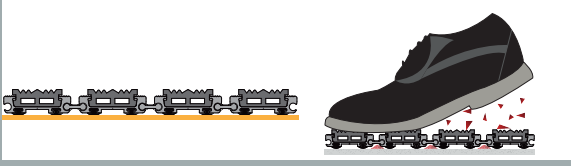

DIŐ MEKAN PASPASLARI

Normal Trafik

HER TÜRLÜ
HAVA
KOŐULUNA
UYGUN

Kauçuk (EPDM) Paspaslar DM120K
Kaba Kir

KABA TEMİZLİK

HER TÜRLÜ
HAVA
KOŐULUNA
UYGUN

Fırçalı Paspaslar DM120F
Kaba Kir ve Ayrıntılı Temizlik

İNCE VE AYRINTILI
TEMİZLİK

HER TÜRLÜ
HAVA
KOŐULUNA
UYGUN

Kauçuk ve Fırçalı Paspaslar DM120KF
Kaba Kir ve Ayrıntılı Temizlik

KABA TEMİZLİK

İNCE VE AYRINTILI
TEMİZLİK

17 mm Paspas Üst Profil

17 mm Paspas Bağlantı Profili

Geçiş	:	2000-3000 kişi geçiş / gün üzeri
Önerilen Kullanım Yeri	:	Dış Mekan / Bitmiş Zemin Üzerine
Dayanıklılık	:	Normal Kullanım
Profil Detayı	:	Profil üst bölümünde EPDM fitil ve kaset fırçanın geçeceği kanallı profil, alt zemin bölümü ses ve kaymayı önleyen EPDM fitille zemine oturtulmuştur.
Standart Profil Aralığı	:	4,75 mm. Zemine toz aktarma kanallı alüminyum profil.
Birleştirme ve sabitleme	:	Birbirine geçmeli setsukur vidalarla sabitlendirilmiş alüminyum profil.
Profil Rengi	:	Naturel Eloksallı
Halı, EPDM, Kaset Fırça	:	Halı(Siyah, Gri), EPDM(Siyah, Gri, Kırmızı), Kaset Fırça(Siyah, Gri)