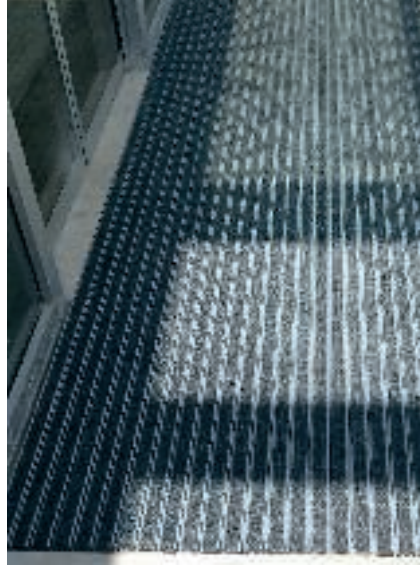

Geçiş	:	2000-3000 kişi geçiş / gün üzeri
Önerilen Kullanım Yeri	:	Dış Mekan / Havuzlu Kullanım / Bitmiş Zemin Üzerine
Dayanıklılık	:	Yoğun Kullanım
Profil Detayı	:	Profil üst bölümünde kaset fırça ve EPDM fitilinin geçeceği kanallı profil, alt zemin bölümü ses ve kaymayı önleyen EPDM fitille zemine oturtulmuştur.
Standart Profil Aralığı	:	4,7 mm. Zemine toz aktarma kanallı alüminyum profil.
Birleştirme ve sabitleme	:	Birbirine geçmeli setusukur vidalarla sabitlendirilmiş alüminyum profil.
Profil Rengi	:	Natürel Eloksallı
EPDM, Kaset Fırça	:	EPDM(Siyah, Gri, Kırmızı), Kaset Fırça(Siyah, Gri)