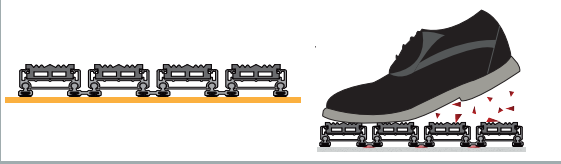

TEMİZ-
MEKANLAR
İÇİN

DEOMA

ALUMINIUM ENTRANCE MATTING SYSTEMS
ALÜMİNYUM PASPAS SİSTEMLERİ

deoma.com.tr

DIŐ MEKAN PASPASLARI

Yoęun Trafik

HER TÜRŁÜ
HAVA
KOŐULUNA
UYGUN

Kauçuk (EPDM) Paspaslar DM200K
Kaba Kir