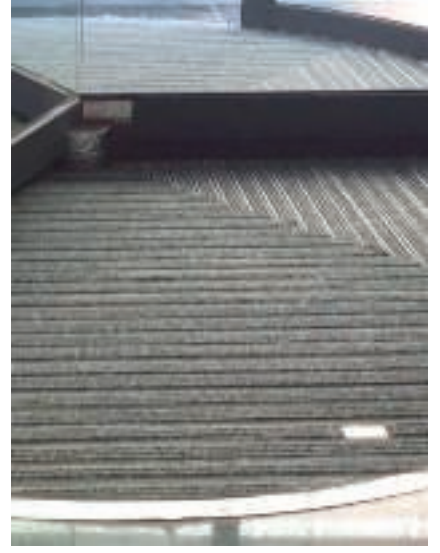

HER TÜRLÜ
HAVA
KOŐULUNA
UYGUN

Kauçuk ve Fırçalı Paspaslar DM120KF
Kaba Kir ve Ayrıntılı Temizlik

KABA TEMİZLİK

İNCE VE AYRINTILI
TEMİZLİK

17 mm Paspas Üst Profil

17 mm Paspas Bağlantı Profili

Geçiş	:	2000-3000 kişi geçiş / gün üzeri
Önerilen Kullanım Yeri	:	Dış Mekan / Bitmiş Zemin Üzerine
Dayanıklılık	:	Normal Kullanım
Profil Detayı	:	Profil üst bölümünde EPDM fitil ve kaset fırçanın geçeceği kanallı profil, alt zemin bölümü ses ve kaymayı önleyen EPDM fitille zemine oturtulmuştur.
Standart Profil Aralığı	:	4,75 mm. Zemine toz aktarma kanallı alüminyum profil.
Birleştirme ve sabitleme	:	Birbirine geçmeli setsukur vidalarla sabitlendirilmiş alüminyum profil.
Profil Rengi	:	Naturel Eloksallı
Halı, EPDM, Kaset Fırça	:	Halı(Siyah, Gri), EPDM(Siyah, Gri, Kırmızı), Kaset Fırça(Siyah, Gri)