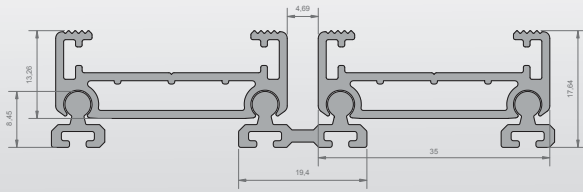

KABA TEMİZLİK

ORTAM
KOŞULLARINA
UYGUN

Halı ve Fırça Paspalar DM200HF
İnce Kir ve Ayrıntılı Temizlik

TOZ VE NEM
ÖZELLİKLİ

İNCE VE AYRINTILI
TEMİZLİK

22 mm Paspas Üst Profil

22 mm Paspas Bağlantı Profili

Geçiş	:	2000-3000 kişi geçiş / gün üzeri
Önerilen Kullanım Yeri	:	İç Mekan / Havuzlu Kullanım / Bitmiş Zemin Üzerine
Dayanıklılık	:	Yoğun Kullanım
Profil Detayı	:	Profil üst bölümünde çelik tabanlı nem alıcı halı, kaset fırça ve EPDM fitilin geçeceği kanallı profil, alt zemin bölümü ses ve kaymayı önleyen EPDM fitille zemine oturtulmuştur.
Standart Profil Aralığı	:	4,7 mm. Zemine toz aktarma kanallı alüminyum profil.
Birleştirme ve sabitleme	:	Birbirine geçmeli setusukur vidalarla sabitlendirilmiş alüminyum profil.
Profil Rengi	:	Naturel Eloksallı
Halı, EPDM, Kaset Fırça	:	Halı(Siyah, Gri), EPDM(Siyah, Gri, Kırmızı), Kaset Fırça(Siyah, Gri)