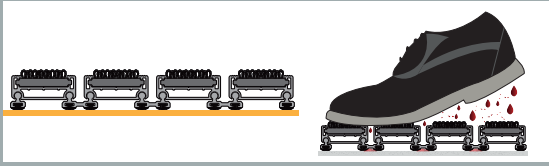

İÇ MEKAN PASPASLARI

Yoğun Trafik

ORTAM
KOŞULLARINA
UYGUN

Halı Paspalar DM200H
İnce Kir

TOZ VE NEM
ÖZELLİKLİ