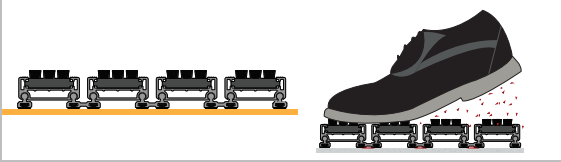

HER TÜRŁÜ
HAVA
KOŐULUNA
UYGUN

Fırçalı Paspaslar DM200F
İnce Kir ve Ayrıntılı Temizlik