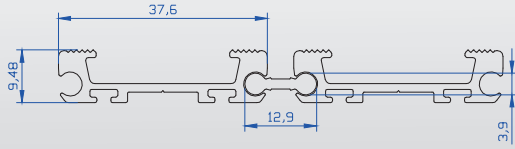

HER TÜRLÜ
HAVA
KOŐULUNA
UYGUN

Kauçuk ve Fırçalı Paspaslar DM120KF
Kaba Kir ve Ayrıntılı Temizlik

KABA TEMİZLİK

İNCE VE AYRINTILI
TEMİZLİK

17 mm Paspas Üst Profil

17 mm Paspas Bağlantı Profili

Geçiş	:	2000-3000 kişi geçiş / gün üzeri
Önerilen Kullanım Yeri	:	Dış Mekan / Bitmiş Zemin Üzerine
Dayanıklılık	:	Normal Kullanım
Profil Detayı	:	Profil üst bölümünde EPDM fitil ve kaset fırçanın geçeceği kanallı profil, alt zemin bölümü ses ve kaymayı önleyen EPDM fitille zemine oturtulmuştur.
Standart Profil Aralığı	:	4,75 mm. Zemine toz aktarma kanallı alüminyum profil.
Birleştirme ve sabitleme	:	Birbirine geçmeli setsukur vidalarla sabitlendirilmiş alüminyum profil.
Profil Rengi	:	Naturel Eloksallı
Halı, EPDM, Kaset Fırça	:	Halı(Siyah, Gri), EPDM(Siyah, Gri, Kırmızı), Kaset Fırça(Siyah, Gri)