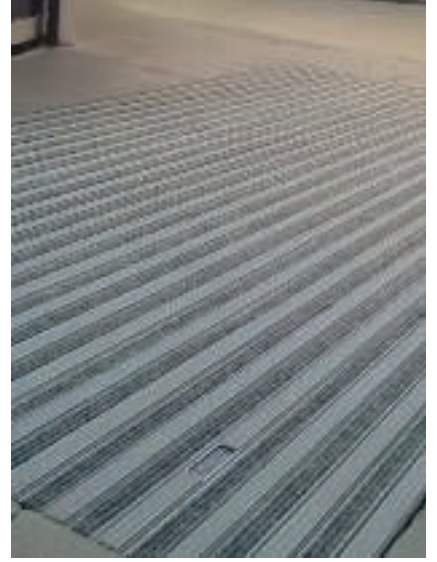

KABA TEMİZLİK

ORTAM
KOŞULLARINA
UYGUN

Halı ve Fırça Paspalar DM200HF
İnce Kir ve Ayrıntılı Temizlik

TOZ VE NEM
ÖZELLİKLİ

İNCE VE AYRINTILI
TEMİZLİK

22 mm Paspas Üst Profil

22 mm Paspas Bağlantı Profili

Geçiş	:	2000-3000 kişi geçiş / gün üzeri
Önerilen Kullanım Yeri	:	İç Mekan / Havuzlu Kullanım / Bitmiş Zemin Üzerine
Dayanıklılık	:	Yoğun Kullanım
Profil Detayı	:	Profil üst bölümünde çelik tabanlı nem alıcı halı, kaset fırça ve EPDM fitilin geçeceği kanallı profil, alt zemin bölümü ses ve kaymayı önleyen EPDM fitille zemine oturtulmuştur.
Standart Profil Aralığı	:	4,7 mm. Zemine toz aktarma kanallı alüminyum profil.
Birleştirme ve sabitleme	:	Birbirine geçmeli setusukur vidalarla sabitlendirilmiş alüminyum profil.
Profil Rengi	:	Naturel Eloksallı
Halı, EPDM, Kaset Fırça	:	Halı(Siyah, Gri), EPDM(Siyah, Gri, Kırmızı), Kaset Fırça(Siyah, Gri)