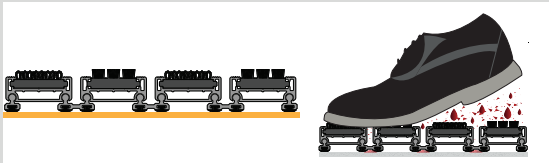

KABA TEMİZLİK

ORTAM
KOŞULLARINA
UYGUN

Halı ve Fırça Paspalar DM200HF
İnce Kir ve Ayrıntılı Temizlik

TOZ VE NEM
ÖZELLİKLİ

İNCE VE AYRINTILI
TEMİZLİK

22 mm Paspas Üst Profil

22 mm Paspas Bağlantı Profili

Geçiş	:	2000-3000 kişi geçiş / gün üzeri
Önerilen Kullanım Yeri	:	İç Mekan / Havuzlu Kullanım / Bitmiş Zemin Üzerine
Dayanıklılık	:	Yoğun Kullanım
Profil Detayı	:	Profil üst bölümünde çelik tabanlı nem alıcı halı, kaset fırça ve EPDM fitilin geçeceği kanallı profil, alt zemin bölümü ses ve kaymayı önleyen EPDM fitille zemine oturtulmuştur.
Standart Profil Aralığı	:	4,7 mm. Zemine toz aktarma kanallı alüminyum profil.
Birleştirme ve sabitleme	:	Birbirine geçmeli setusukur vidalarla sabitlendirilmiş alüminyum profil.
Profil Rengi	:	Naturel Eloksallı
Halı, EPDM, Kaset Fırça	:	Halı(Siyah, Gri), EPDM(Siyah, Gri, Kırmızı), Kaset Fırça(Siyah, Gri)