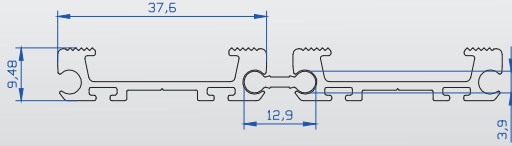

KABA TEMİZLİK

ORTAM
KOŞULLARINA
UYGUN

Halı ve Fırça Paspalar DM120HF
İnce Kir ve Ayrıntılı Temizlik

TOZ VE NEM
ÖZELLİKLİ

İNCE VE AYRINTILI
TEMİZLİK

17 mm Paspas Üst Profil

17 mm Paspas Bağlantı Profili

Geçiş	:	1000-2000 kişi geçiş / gün üzeri
Önerilen Kullanım Yeri	:	İç Mekan / Bitmiş Zemin Üzerine
Dayanıklılık	:	Normal Kullanım
Profil Detayı	:	Profil üst bölümünde çelik tabanlı nem alıcı halı, kaset fırça ve EPDM fitilin geçeceği kanallı profil, alt zemin bölümü ses ve kaymayı önleyen EPDM fitille zemine oturtulmuştur.
Standart Profil Aralığı	:	4,75 mm. Zemine toz aktarma kanallı alüminyum profil.
Birleştirme ve Sabitleme	:	Birbirine geçmeli setusukur vidalarla sabitlendirilmiş alüminyum profil.
Profil Rengi	:	Naturel Elokmalı
Halı, EPDM, Kaset Fırça	:	Halı(Siyah, Gri), EPDM(Siyah, Gri, Kırmızı), Kaset Fırça(Siyah, Gri)