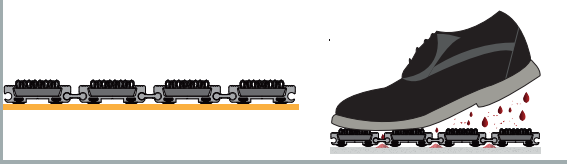

İÇ MEKAN PASPASLARI

Normal Trafik

ORTAM
KOŞULLARINA
UYGUN

Halı Paspaslar DM120H
İnce Kir

TOZ VE NEM
ÖZELLİKLİ